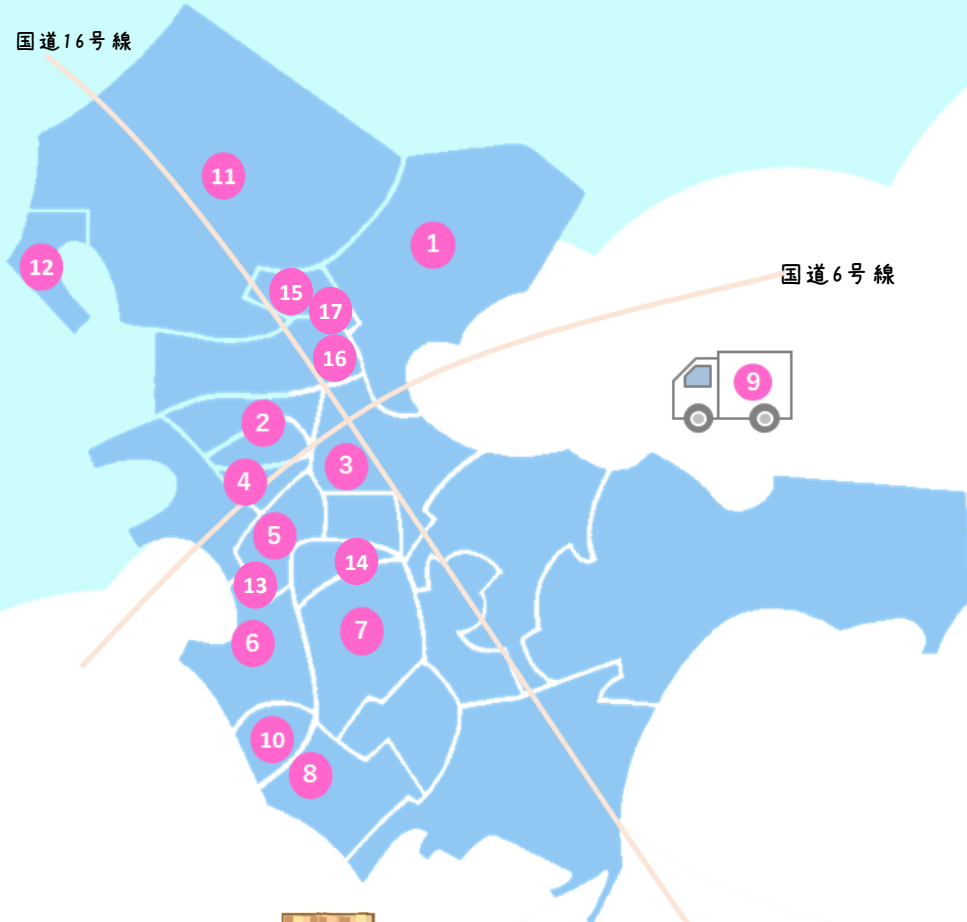

国道16号線

国道6号線

柏市 こどもの居場所 活動マップ

令和2年9月1日発行

問い合わせ

〒277-0005千葉県柏市柏5-11-8

04-7165-0880

社会福祉
法人 柏市社会福祉協議会

開催情報はこちら

こどもをはぐくむ子育てサイト

はぐくむ柏

はぐくむ柏 > 目的別メニュー

> つながりたい > こども食堂

> こども食堂においでよ!

※こども食堂および学習支援を実施している活動団体を掲載しています。

1 はらぺこさん

- 1) 富勢地域ふるさと協議会
- 2) 布施近隣センター
- 3) 第3金曜日 17:00~19:00
- 4) 未就学児、小中高生[無料]
大人[100円]

2 かしわこども食堂

- 1) NPO法人かしわこども食堂
- 2) 豊四季台近隣センター
- 3) 毎週土曜日 17:30~
- 4) 未就学児、小中高生[無料]
大人[300円以上]

3 食堂きゃべつ

- 1) 認定NPO法人いもむし
- 2) おしゃべりな「きゃべつ」
- 3) 毎週水曜日 16:00~19:30
- 4) 未就学児[無料] 小中生[100円]
高校以上[500円]

4 かしわっ子食堂あさひ

- 1) かしわっ子食堂あさひ
- 2) 旭町近隣センター
- 3) 原則第3土曜日 12:15~14:00
- 4) 未就学児[無料] 小中高生[100円]
大人[300円]

5 かえる公園こども食堂

- 1) かえる公園こども食堂を考える会
- 2) SDA柏キリスト教会
- 3) こども食堂は毎週土曜日12:30~14:00
学習支援 小学生は毎週金曜日16:30~
中学生は毎週土曜日18:00~
- 4) 未就学児、小中高生[無料]大人[200円]
学習支援は無料(土曜日は軽食付)