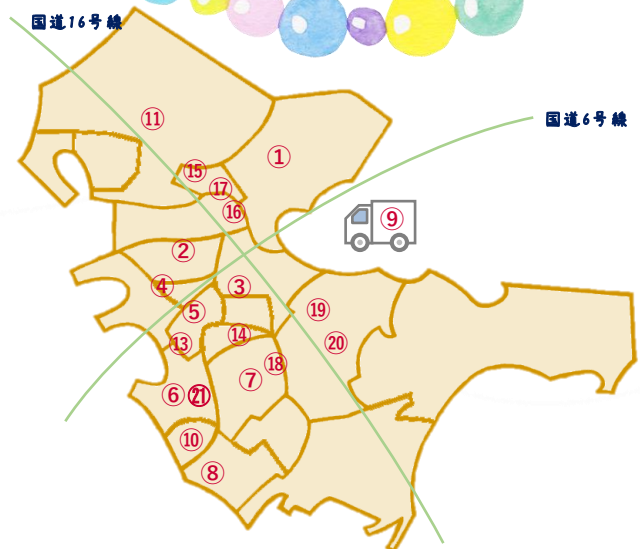

20

ひまわりっこ

- 1) ひまわりっこ
- 2) デイサービスひまわり
- 3) 毎週金曜日 16:00~19:00
- 4) 未就学児、小中高生[無料]
大人[300円]

21

算数教室「単元王」

- 1) 算数教室「単元王」
- 2) 生活クラブ風の村光ヶ丘
- 3) 毎週水・金曜日 15:30~17:30
(小学生対象)
- 4) 無料

ご注意

コロナ禍での
運営のため、
実施予定が
予告なく変更
となる場合があります。

令和3年7月9日発行

問い合わせ

〒277-0005 千葉県柏市柏5-8-12

04-7163-9001

社会福祉法人 柏市社会福祉協議会

開催情報はこちら

こどもをはぐくむ子育てサイト
はぐはぐ柏

はぐはぐ柏 > 目的別メニュー
> つながりたい > こども食堂
> こども食堂においでよ!

柏市

こどもの居場所 活動マップ

国道16号線

国道6号線

こども食堂および学習支援を実施している
活動団体を掲載しています。

※本マップの情報を掲載する際には細心の注意を払っておりますが、その内容について保証するものではありません

① はらぺこさん

- 1) 富勢地域ふるさと協議会
- 2) 布施近隣センター
- 3) 第3金曜日 17:00~19:00
- 4) 未就学児、小中高生[無料]
大人[100円]

⑥ 光ヶ丘こども食堂

- 1) 光ヶ丘こども食堂 そらの会
- 2) 光ヶ丘近隣センター
- 3) 月1回程度 要問い合わせ
- 4) 未就学児、小中高生[無料]
大人[300円]

⑪ ちよこっと

- 1) チームファイト!
- 2) カフェランドちよこっと
- 3) 月1回程度 15:00~18:00
- 4) 未就学児、小中高生[無料]
大人[500円]

⑫ きみてらす

- 1) 株式会社しおり
- 2) しおり保育園の横
- 3) 毎週土曜日 11:00~18:00
- 4) 無料