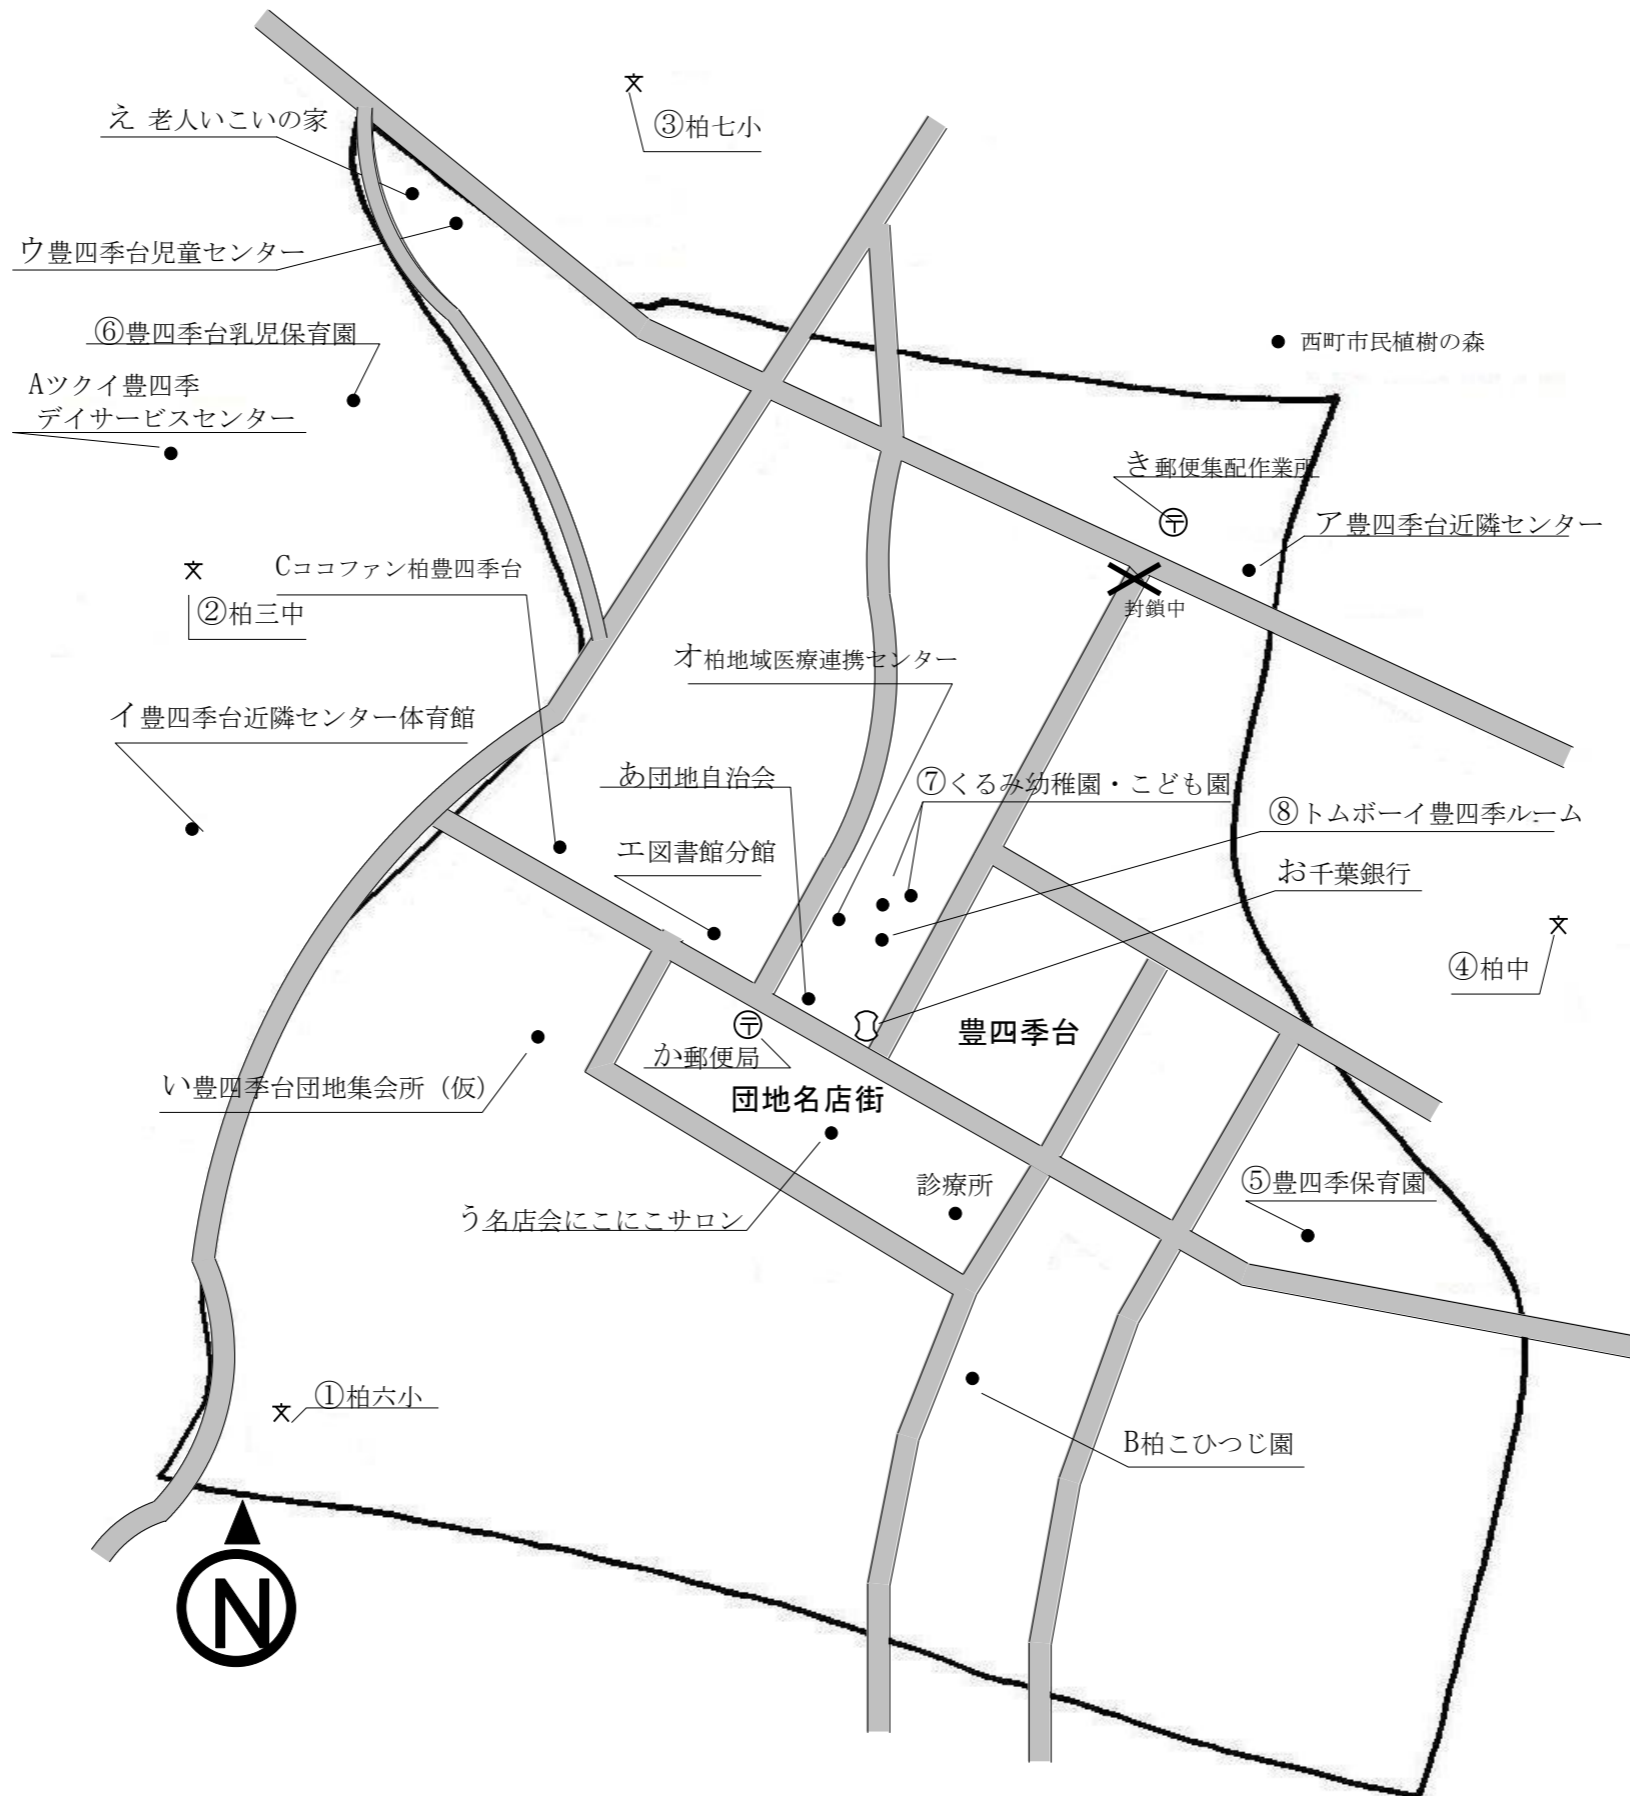

MAP

■ 福祉施設・事業所等

A	ツクイ豊四季デイサービスセンター
B	柏こひつじ園
C	ココファン柏豊四季台
	グループホームココファン柏豊四季台
	豊四季台診療所
	豊四季ファーマシー
	くわのクリニック
	スギ訪問看護ステーション豊四季台
	スギケアプランセンター豊四季台
	福祉プラザとよしきだい
	訪問介護レリーフ（あんしん）
	定期巡回・随時対応型訪問介護看護やすらぎ
	小規模多機能型居宅介護なごみ
	生活支援サービスレリーフ（あんしん）
	柏西口地域包括支援センター
学研グループ子育て支援サービス	

■ 学校・児童関係施設

①	市立柏第六小学校
②	市立柏第三中学校
③	市立柏第七小学校
④	市立柏中学校
⑤	市立豊四季保育園
⑥	市立豊四季乳児保育園
⑦	くるみ幼稚園・こども園
⑧	トムボーイ豊四季ルーム

■ 公的機関等

ア	豊四季台近隣センター
イ	豊四季台近隣センター体育館
ウ	豊四季台児童センター
エ	市立図書館分館
オ	柏地域医療連携センター

■ その他施設

あ	豊四季台団地自治会
い	豊四季台団地集会所（仮）
う	団地名店会にここサロン
え	老人いこいの家
お	千葉銀行豊四季特別出張所
か	柏豊四季台郵便局
き	豊四季台団地郵便集配作業所