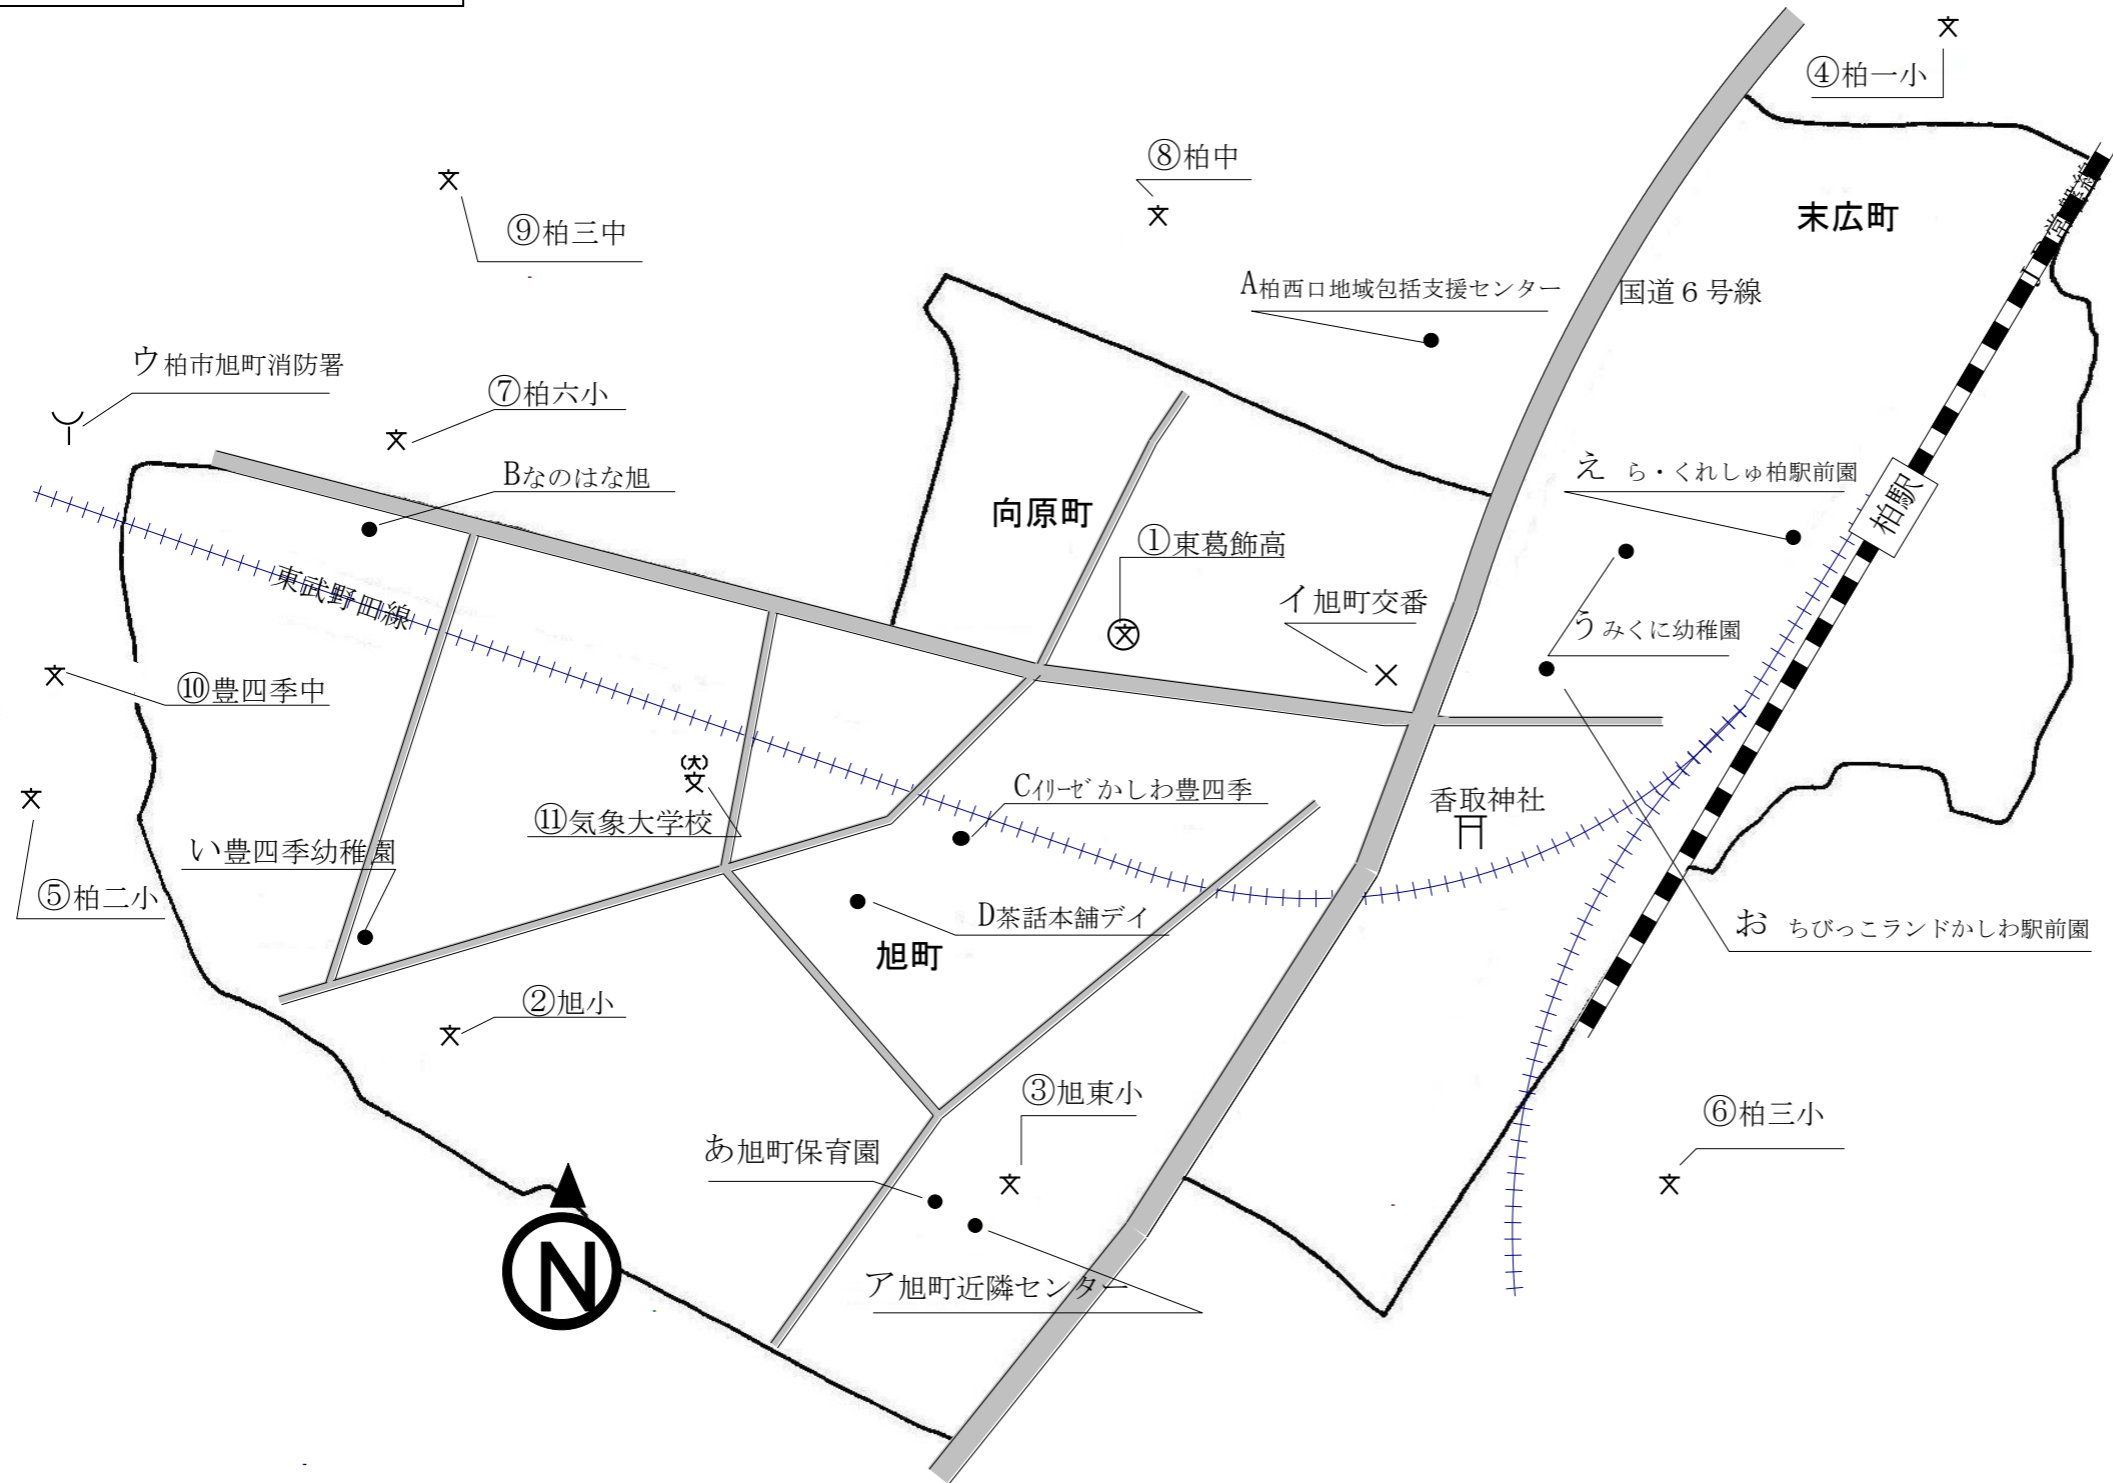

名称	場所	開催日	時間
ふれあい給食会	旭小学校	不定期(年3回)	11:00~13:30
旭わくわくクラブ(9サークル所属)	旭町近隣センター		
旭町祭囃子保存会	旭町近隣センター	毎月2回	

～地区の概要～

旭町地区は、柏市の中央部に位置し、JR柏駅と東武柏駅など交通網の拠点となっており、柏駅周辺は商店街やビルが建ち並び、週末になると買い物客が多く訪れるため、国道6号線など交通渋滞が多い地区である。

～地域組織の概要～

旭町地区社会福祉協議会(旭町地区社協)は、より身近な地域で、地域に密着した福祉実践活動や福祉ネットワークの推進を目的に、住民の皆さんの参加による自主的な組織です。

地域では様々な生活課題、福祉課題が生じ、行政や家庭だけで解決することが難しくなっており、これらの諸問題を解決するため、関係機関や団体などと連携し、より身近な地域で住民相互による支えあい助けあい活動に取り組んでいます。

地区社協活動内容

MAP

■ 児童関係施設

あ	市立旭町保育園
い	豊四季幼稚園
う	みくに幼稚園
え	ら・くれしゅ柏駅前園
お	保育所ちびっこランドかしわ駅前園

■ 公的機関等

ア	旭町近隣センター
イ	柏警察署旭町交番
ウ	柏市旭町消防署

■ 福祉施設・事業所等

A	柏西口地域包括支援センター
B	プラチナホームなのはな旭
C	イリーゼかしわ豊四季
D	茶話本舗デイサービス柏旭町

■ 学校