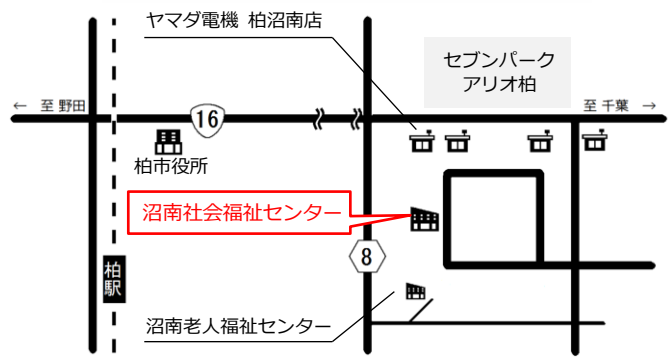

毎週木曜日 11:00スタート

育児講座

第2火曜日 11:00~12:00

ニコニコデイズ (^o^)Days

第3月曜日 11:00スタート

おもちゃ図書館 「かたつむり」

第4土曜日 10:00~15:00

「絵本の読み聞かせ」 いこいのそよ風

第4火曜日 11:30~12:00

利用案内

月~土 9:00~17:00 (年末年始・祝日を除く)
就学前の乳幼児と保護者

お弁当を持って1日遊べる場

地域子育て支援拠点「はぐはぐひろば沼南」

[住所] 〒277-0924 柏市風早 1-2-2 沼南社会福祉センター 2階
[交通] 柏駅東口から沼南車庫行きバスで「セブンパークアリオ柏前」下車、徒歩5分 (※車の方は、敷地内駐車場あり)

04-7191-1925