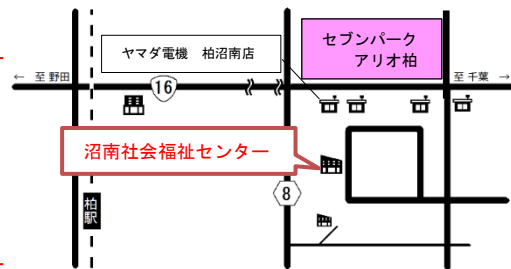

[住所] 〒277-0924 柏市風早 1-2-2 沼南社会福祉センター2階  
 [交通] 柏駅東口から沼南車庫行きバスで「セブンパークアリオ柏前」下車、徒歩5分(※車の方は、敷地内駐車場あり)

地域子育て支援拠点「はぐはぐひろば沼南」(受託者: 柏市社会福祉協議会)

〒277-0924 柏市風早 1-2-2 ☎04-7128-5665

HP 子育てサイト「はぐはぐ柏」または柏市社会福祉協議会で **検索♪**

[対象] 未就学児と保護者 [開館時間] 9:00~17:00 [休館] 日・祝・年末年始

日	月	火	水	木	金	土
1 お休み	2	3	4 	5 	6 	7
8 お休み	9 	10 	11 	12 	13 	14
15 お休み	16 (〇)	17	18 	19 	20 	21
22 お休み	23 	24	25 	26 	27 	28 
29 昭和の日 お休み	30 振替休日 お休み	★各イベントに参加できないお子さんはいつも通りひろばで遊べます。				