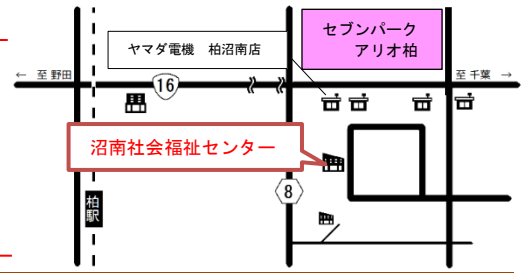

[住所] 〒277-0924 柏市風早 1-2-2 沼南社会福祉センター2階  
 [交通] 柏駅東口から沼南車庫行きバスで「セブンパークアリオ柏前」下車、徒歩5分(※車の方は、敷地内駐車場あり)

地域子育て支援拠点「はぐはぐひろば沼南」(受託者: 柏市社会福祉協議会)

〒277-0924 柏市風早 1-2-2 ☎04-7128-5665

HP 子育てサイト「はぐはぐ柏」または柏市社会福祉協議会で 検索♪

[対象] 未就学児と保護者 [開館時間] 9:00~17:00 [休館] 日・祝・年末年始

月	火	水	木	金	土	日
1	2	3 	4 	5 	6	7 お休み
8 体育の日 お休み	9 	10 	11 	12 	13 	14 お休み
15 (^o^)	16	17 	18 	19 	20	21 お休み
22 	23	24 	25 	26 	27 	28 お休み
29	30	31 	★各イベントに参加されないお子さんは いつも通りひろばで遊べます★			