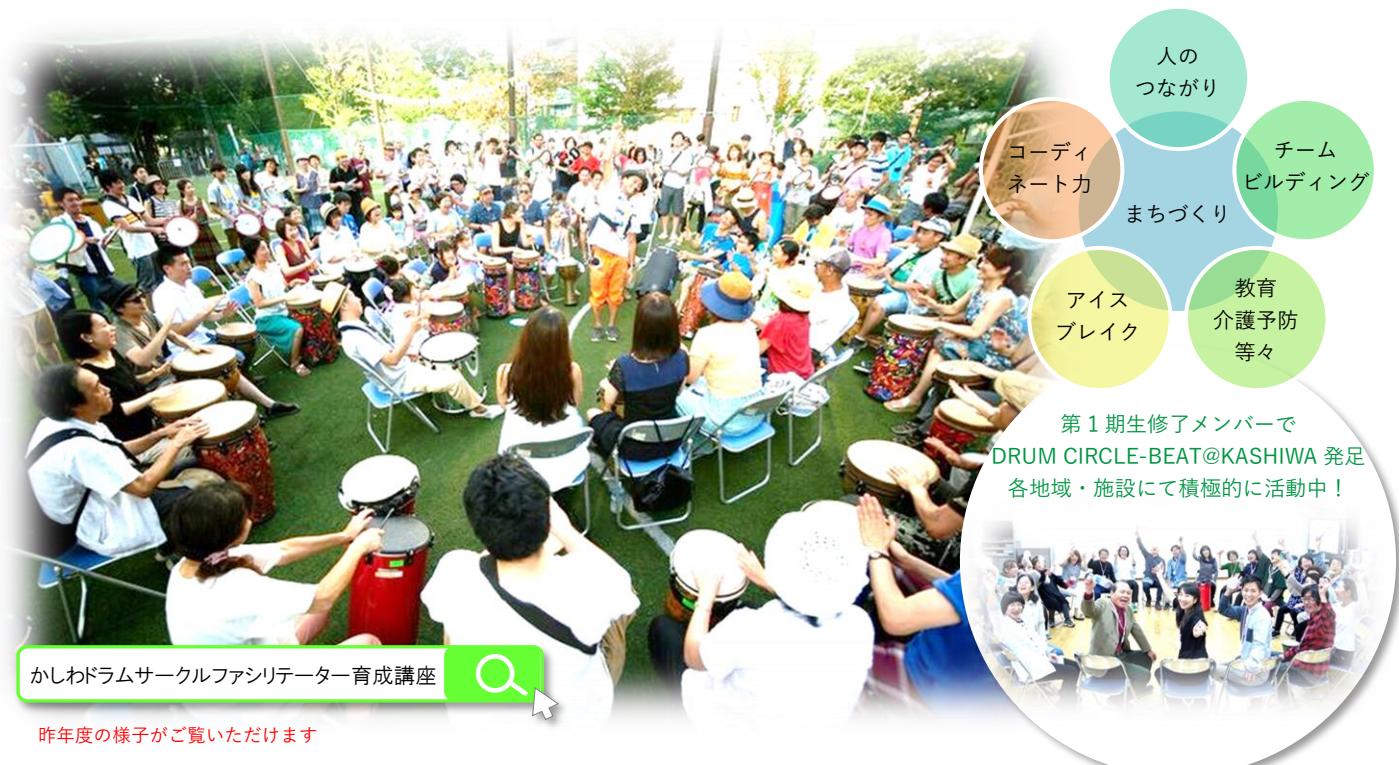

音楽で柏の街づくり

主催 柏市社会福祉協議会
企画協力 株式会社ヤマハミュージックジャパン
音楽の街づくり推進課

かしわドラムサークルファシリテーター育成講座

第2期

「音楽」(ドラムサークル)を通して「人のつながり」「まちづくり」を進めるファシリテーターを育成します

人の
つながり

コーディネ
ートカ

チーム
ビルディング

まちづくり

アイス
ブレイク

教育
介護予防
等々

第1期生修了メンバーで
DRUM CIRCLE-BEAT@KASHIWA 発足
各地域・施設にて積極的に活動中!

講座 (全12回)

- 日 時 いずれも月曜日 午後7時～午後9時
- 平成29年 ① 9/11 ② 9/25 ③ 10/2 ④ 10/23
⑤ 11/13 ⑥ 11/27 ⑦ 12/4 ⑧ 12/18
- 平成30年 ⑨ 1/15 ⑩ 1/29 ⑪ 2/5 ⑫ 2/19

※カリキュラムの詳細は、裏面をご覧ください。

- 場 所 介護予防センターいきいきプラザ (柏市柏5-11-8)
- 対 象 柏市在住・在勤の18歳以上の方 (定員30名)
- 費 用 1回1,000円 計12,000円 (初日に全納) ※学生は半額
- 応募条件 全日程に出席できる方
- ※応募多数の場合は書類選考 (応募動機等)
- 申し込み 裏面をご覧ください ※締切 8/18 (金)

主任講師・監修
ペッカー (音楽家・プロパーカッショニスト)