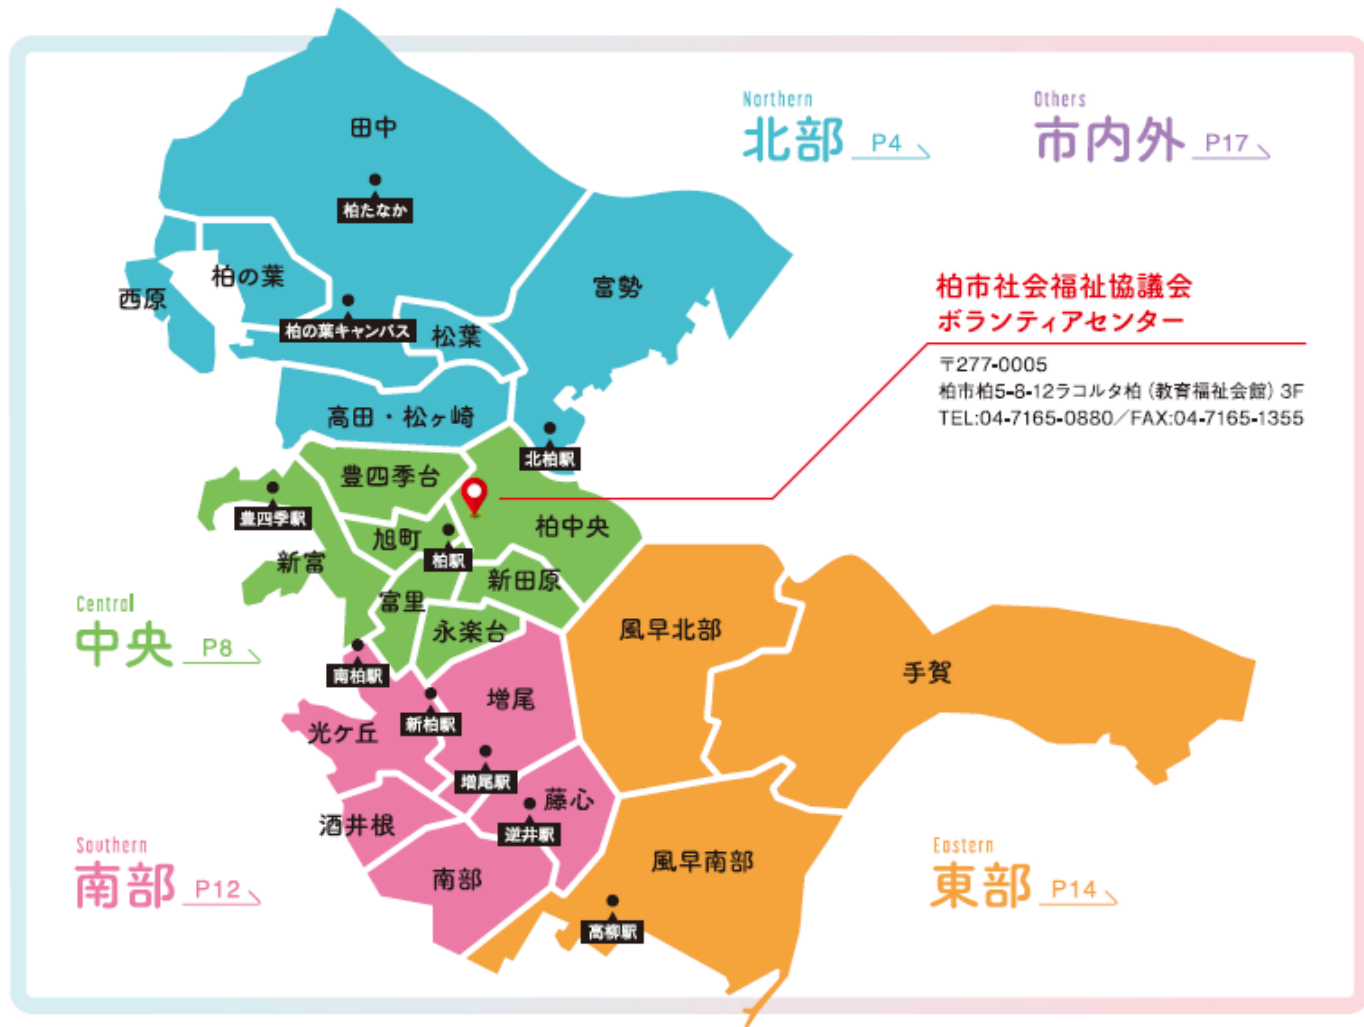

心がまえ

- 自発性・主体性** 自分の意志で参加することを大切にする
- 社会性・連帯性** みんなで協力し、学び合うことを大切にする
- 無償性・無給性** 対価を求めず、出会い・感動・喜びを大切に
- 先駆性・開拓性** よりよい社会を自分たちで創ることを大切にする

活動地域マップ

夏ボラ 2024 の見方

施設・団体の区分から探す

- 高 高齢者と関わる施設
- 障 障害を持った方と関わる施設
- 子 子どもと関わる施設
- ボ ボランティア・市民活動団体
- 地 地域関係(ふる協・地区社協・町会・サロン)