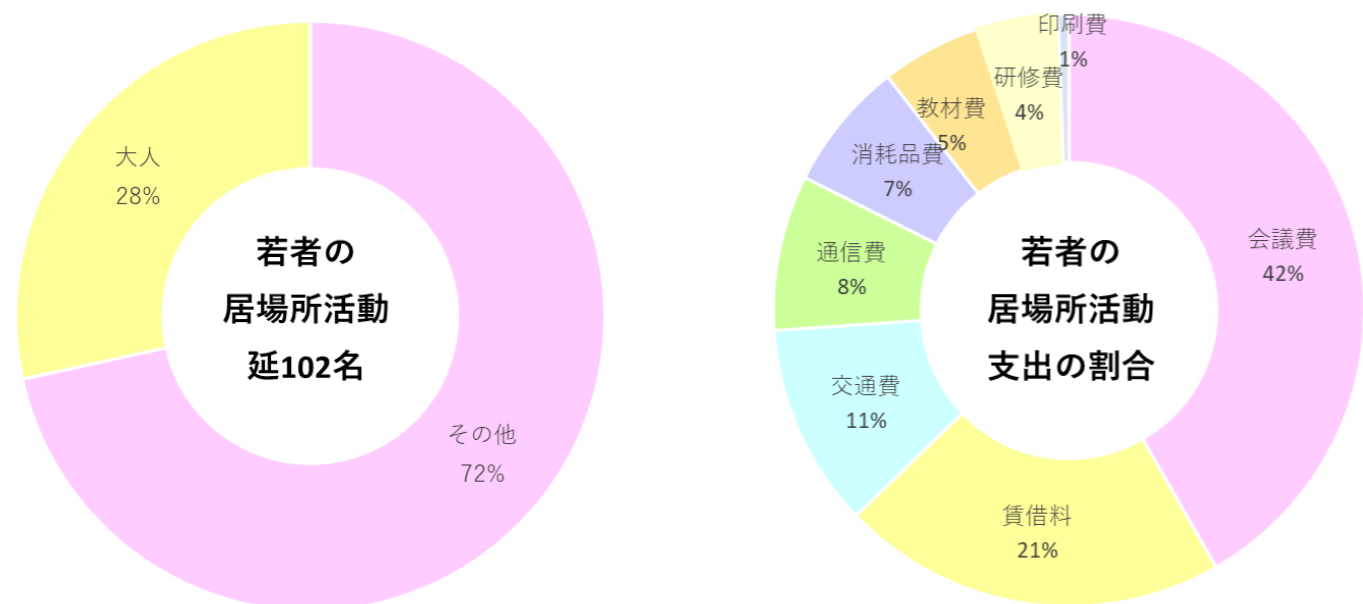

参加者および内訳など（若者支援）

皆様のやさしさが
柏市のこどもたちの
輝く笑顔を支えています
～柏こども未来基金報告(2022)～