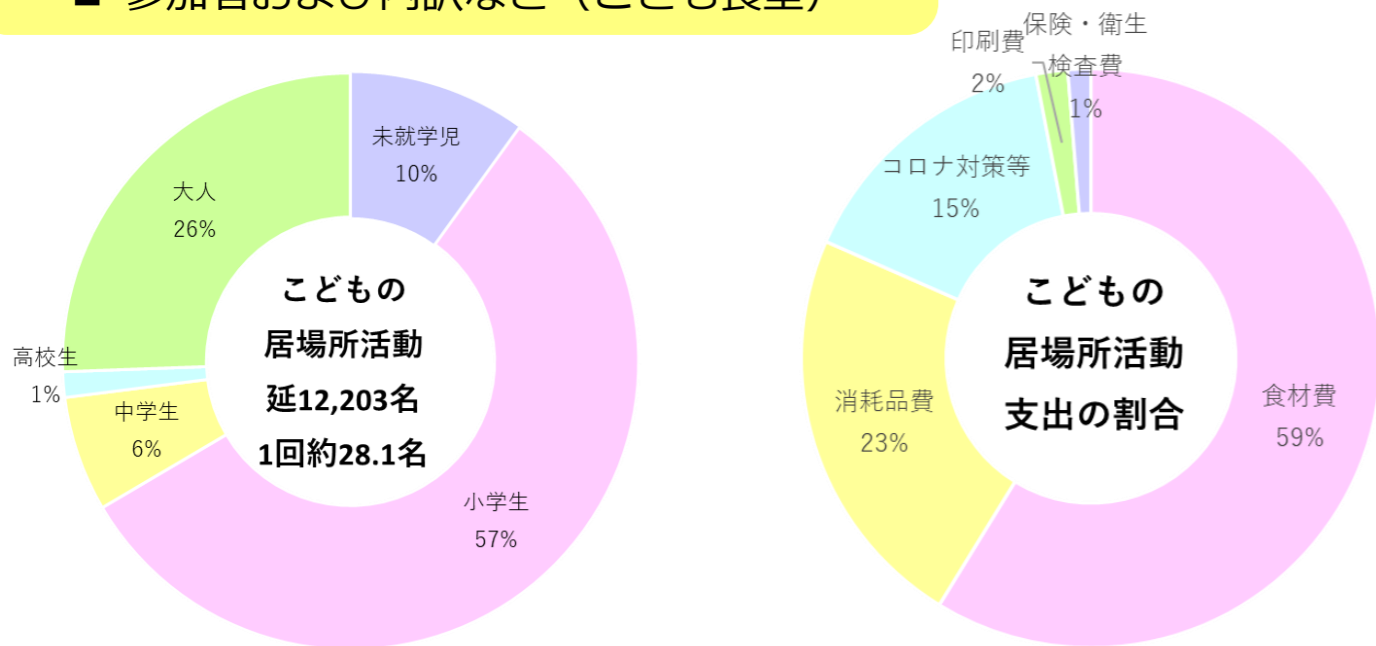

# 令和4年度 こどもの居場所・若者支援 活動実績報告

## 活動団体数および活動回数 ※実績値

- ・こども食堂・・・29団体 延べ活動 435回
- ・学習支援・・・3団体 延べ活動 96回
- ・若者支援・・・1団体 延べ人数 102人

※こども食堂と学習支援の両方を実施している団体及びフードパントリーのみ実施している団体の実績はこども食堂に含める。

### 参加者および内訳など（こども食堂）